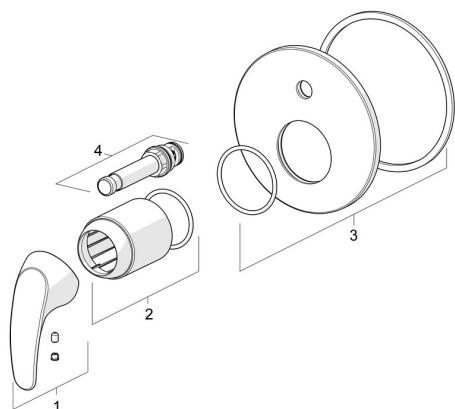

EAN: 4057304011702
static.hansa.com/46169103

Náhradné diely

SP46169103

	Názov	Kód
01	Ovládacia rukoväť Chróm	59913678
02	Ružice Chróm	59912511
03	Krycí diel, d 130 mm Chróm	59914741
04	Prepínač Chróm	59914738