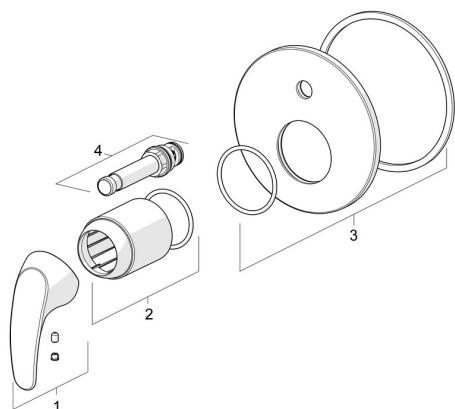

EAN: 4057304011702
static.hansa.com/46169103

Reserveonderdelen

SP46169103

	Naam	Code
01	Hendel Chroom	59913678
02	Rosassen Chroom	59912511
03	Afdekplaat, d 130 mm Chroom	59914741
04	Omsteller Chroom	59914738