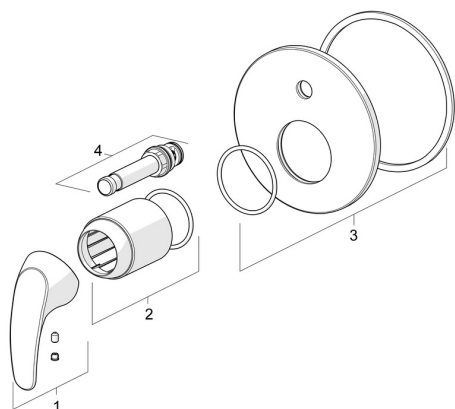

EAN: 4057304011702
static.hansa.com/46169103

Parti di ricambio

SP46169103

	Nome	Codice
01	Leva Cromo	59913678
02	Rosetta Cromo	59912511
03	Piastra, d 130 mm Cromo	59914741
04	Deviatore Cromo	59914738