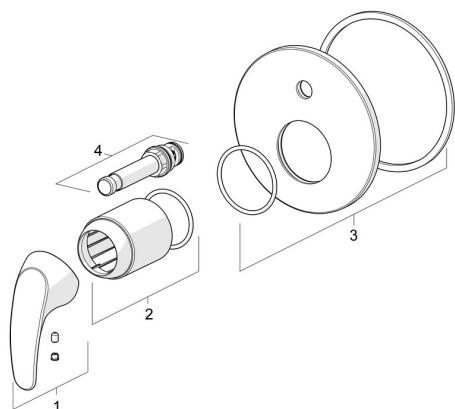

### Pièces de rechange

#### SP46169103

	Nom	Code
01	Levier Chrome	59913678
02	Rosace Chrome	59912511
03	Rosaces, d 130 mm Chrome	59914741
04	Inverseur Chrome	59914738