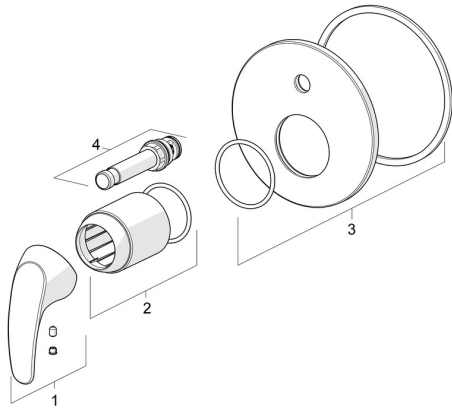

## Ersatzteile

### SP46169103

	<b>Name</b>	<b>Art.-Nr.</b>
01	Hebel Chrom	59913678
02	Abdeckhülse Chrom	59912511
03	Deckplatte, d 130 mm Chrom	59914741
04	Umsteller, automatisch Chrom	59914738