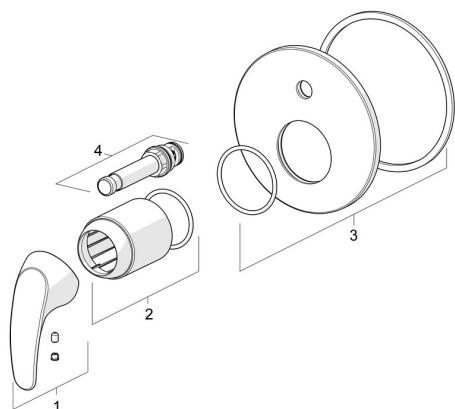

EAN: 4057304011702
static.hansa.com/46169103

Náhradní díly

SP46169103

	Název	Kód
01	Páka Chrom	59913678
02	Růžice Chrom	59912511
03	Krycí díl, d 130 mm Chrom	59914741
04	Přepínač Chrom	59914738