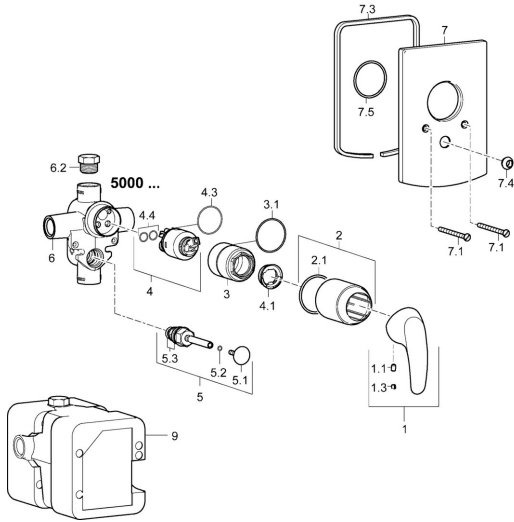

EAN: 4015474252752
static.hansa.com/46167103

Reserveonderdelen

SP46167103

	Naam	Code
1	Hendel Chroom	59913678
1.1	Schroef, M5x8, SW2.5	59904755
1.3	Sierdop Grijs	59912112
2	Rosassen Chroom	59912511
2.1	O-ring, 41x3	59913215
3	Schroef de mouw, M38x1	59912115
4	Binnenwerk, 3.5 Classic	59913075
4	Binnenwerk, 3.5 Eco	59912324
4.1	Temperature adjustment limiter	59912325
4.3	O-ring, d 28.24x2.62 Stopgezet	59912590
4.4	O-ring, d 10.10x1.60 Stopgezet	59905072
5	Omsteller Chroom	59910900
5.2	O-ring, d 4x1	59902331
5.3	Dichting	59904791
5.4	Zetel	59912229
6.2	Plug, G1/2	59905013
6.3	Plug Stopgezet	59905012
6.4	O-ring, d 18x2	59901422
7	Afdekplaat Chroom	59912507
7.1	Schroef, M5x65 Chroom	59904847
7.3	Dichtingsplaten Chroom Stopgezet	59912121
7.4	Kapmet begrenzer keuken	59904846
7.5	Dichting, 64.5x47x7 Stopgezet	59912509
9	Installation box Stopgezet	59904857
N.I.	Inbouwverlengstuk compleet, 20 mm	59912589
N.I.	Steutel, SW30/34	59912108