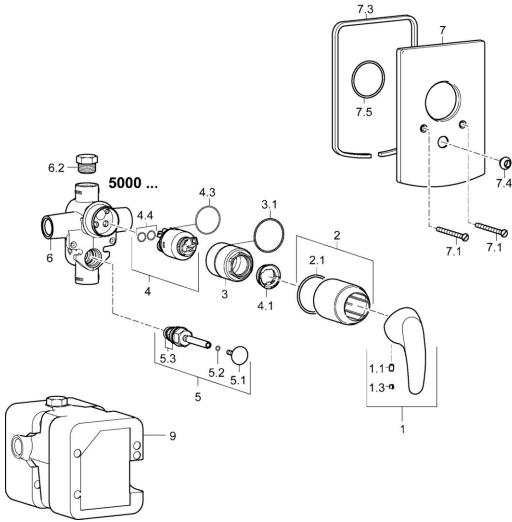

## Pièces de rechange

### SP46167103

	Nom	Code
1	Levier Chrome	59913678
1.1	Vis, M5x8, SW2,5	59904755
1.3	Capuchon Gris	59912112
2	Rosace Chrome	59912511
2.1	Joint, 41x3	59913215
3	Douille à vis, M38x1	59912115
4	Cartouche, 3.5 Classic	59913075
4	Cartouche, 3.5 Eco	59912324
4.1	Temperature adjustment limiter	59912325
4.3	Joint, d 28.24x2.62 <b>Arrêté</b>	59912590
4.4	Joint, d 10.10x1.60 <b>Arrêté</b>	59905072
5	Inverseur Chrome	59910900
5.2	Joint, d 4x1	59902331
5.3	Set de fixation pour bec	59904791
5.4	Siège	59912229
6.2	Bouchon cache trou, G1/2	59905013
6.3	Bouchon cache trou <b>Arrêté</b>	59905012
6.4	Joint, d 18x2	59901422
7	Rosaces Chrome	59912507
7.1	Vis, M5x65 Chrome	59904847
7.3	Céramiques pour robinet d'arrêt Chrome <b>Arrêté</b>	59912121
7.4	Chape crantée	59904846
7.5	Joint, 64.5x47x7 <b>Arrêté</b>	59912509
9	Installation box <b>Arrêté</b>	59904857
N.I.	Rallonge pour mitigeur encastrés, 20 mm	59912589
N.I.	Clef, SW30/34	59912108