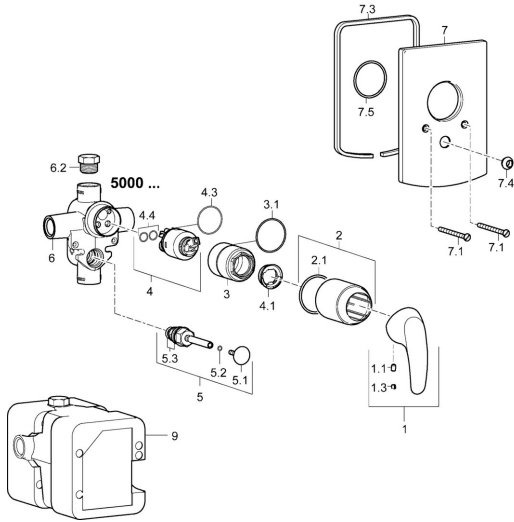

EAN: 4015474252752
static.hansa.com/46167103

Ersatzteile

SP46167103

| | Name | Art.-Nr. |
|------|---|----------|
| 1 | Hebel Chrom | 59913678 |
| 1.1 | Schraube, M5x8, SW2.5 | 59904755 |
| 1.3 | Dekorkappe Grau | 59912112 |
| 2 | Abdeckhülse Chrom | 59912511 |
| 2.1 | O-Ring, 41x3 | 59913215 |
| 3 | Schraubhülse, M38x1 | 59912115 |
| 4 | Kartusche, 3.5 Classic | 59913075 |
| 4 | Kartusche, 3.5 Eco | 59912324 |
| 4.1 | Temperatur-Anschlagring | 59912325 |
| 4.3 | O-Ring, d 28.24x2.62 Ausgelaufen | 59912590 |
| 4.4 | O-Ring, d 10.10x1.60 Ausgelaufen | 59905072 |
| 5 | Umsteller, automatisch Chrom | 59910900 |
| 5.2 | O-Ring, d 4x1 | 59902331 |
| 5.3 | Dichtungskit | 59904791 |
| 5.4 | Sitz | 59912229 |
| 6.2 | Blindstopfen, G1/2 | 59905013 |
| 6.3 | Blindstopfen Ausgelaufen | 59905012 |
| 6.4 | O-Ring, d 18x2 | 59901422 |
| 7 | Rosette Chrom | 59912507 |
| 7.1 | Schraube, M5x65 Chrom | 59904847 |
| 7.3 | Dichtungsscheiben Chrom Ausgelaufen | 59912121 |
| 7.4 | Führungsstück | 59904846 |
| 7.5 | Dichtung, 64.5x47x7 Ausgelaufen | 59912509 |
| 9 | Installation box Ausgelaufen | 59904857 |
| N.I. | Verlängerungssatz, 20 mm | 59912589 |
| N.I. | Schlüssel, SW30/34 | 59912108 |