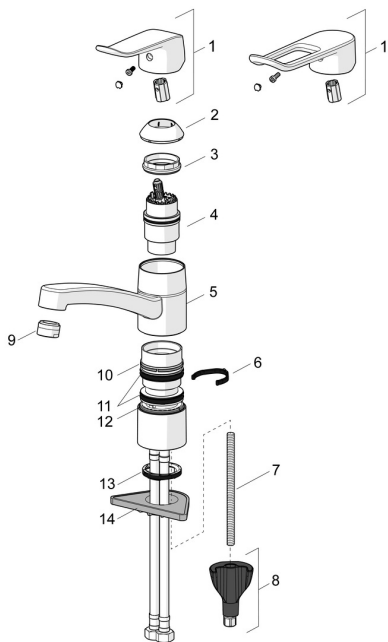

EAN: 4057304010781
static.hansa.com/46152206

Náhradné diely

SP46102206

| | Názov | Kód |
|------|--|----------|
| 01 | Ovládacia rukoväť, L=136 Chróm | 59914719 |
| 01 | Dlhý páka, L=162 Chróm | 59914716 |
| 02 | Krytka Chróm Ukončené | 59914482 |
| 03 | Prílačná matica, M42x1,5, SW 38 | 59914128 |
| 04 | Kartuš, 4.0 Classic | 59914129 |
| 05 | Výtokové rameno, L=210 Chróm Ukončené | 59914730 |
| 05 | Výtokové rameno, L=132 Ukončené | 59914483 |
| 06 | Obmedzovač, 40°-80° | 59914540 |
| 06 | Obmedzovač, 120° | 59914489 |
| 07 | Upevňovacia skrutka, M8x1, L=130 | 59914474 |
| 08 | Upevňovací set | 59914475 |
| 09 | Aerator, M24x1 STD HC B Chróm | 59905830 |
| 09 | Aerator, M24x1 STD HC A Chróm | 59902366 |
| 10 | Trečí krúžok Ukončené | 59914490 |
| 11 | Tesniace krúžky | 59914485 |
| 12 | Trečí krúžok Ukončené | 59914486 |
| 13 | Gumové tesnenie | 59914591 |
| 14 | Podložka | 59910008 |
| N.I. | Flexibilná hadička, L=475, G3/8-M10x1 LH Ukončené | 59914468 |