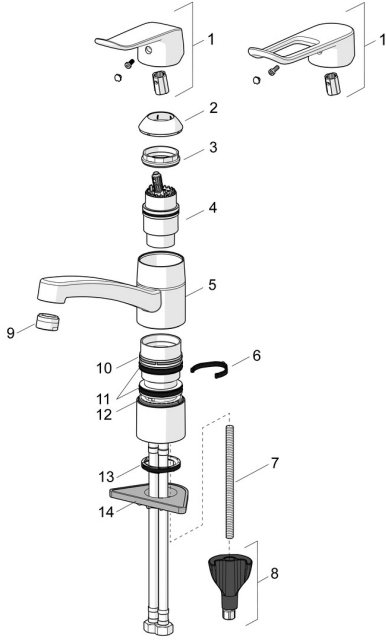

EAN: 4057304010781
static.hansa.com/46152206

Reserveonderdelen

SP46102206

	Naam	Code
01	Hendel, L=136 Chroom	59914719
01	Lange hendel, L=162 Chroom	59914716
02	Kap Chroom Stopgezet	59914482
03	Schroefring, M42x1,5, SW 38	59914128
04	Binnenwerk, 4.0 Classic	59914129
05	Uitloop, L=210 Chroom Stopgezet	59914730
05	Uitloop, L=132 Stopgezet	59914483
06	Begrenzer, 40°-80°	59914540
06	Begrenzer, 120°	59914489
07	Bevestigingsschroeven, M8x1, L=130	59914474
08	Bevestigingsset	59914475
09	Mousseur, M24x1 STD HC B Chroom	59905830
09	Mousseur, M24x1 STD HC A Chroom	59902366
10	Glijring wit Stopgezet	59914490
11	Lippendichting	59914485
12	Glijring wit Stopgezet	59914486
13	Wasser	59914591
14	Verstevigingsplaat	59910008
N.I.	Flexibele aansluitingen, L=475, G3/8-M10x1 LH Stopgezet	59914468