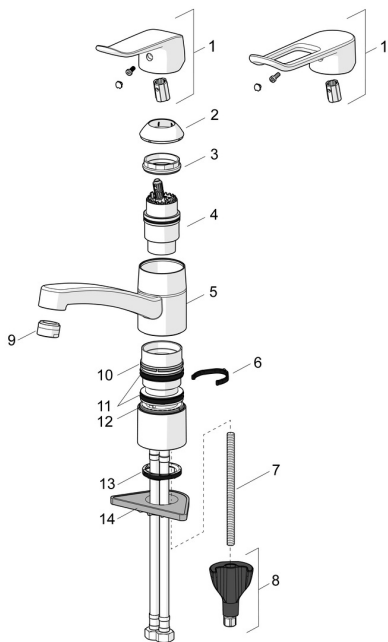

EAN: 4057304010781
static.hansa.com/46152206

Parti di ricambio

SP46102206

	Nome	Codice
01	Leva, L=136 Cromo	59914719
01	Leva lunga, L=162 Cromo	59914716
02	Cappuccio Cromo Fuori produzione	59914482
03	Dado di fissaggio, M42x1,5, SW 38	59914128
04	Cartuccia, 4,0 Classic	59914129
05	Bocca, L=210 Cromo Fuori produzione	59914730
05	Bocca, L=132 Fuori produzione	59914483
06	Vite per bloccaggio bocca, 40°-80°	59914540
06	Vite per bloccaggio bocca, 120°	59914489
07	Viti di fissaggio, M8x1, L=130	59914474
08	Set di fissaggio	59914475
09	Aeratore, M24x1 STD HC B Cromo	59905830
09	Aeratore, M24x1 STD HC A Cromo	59902366
10	Anello glassato Fuori produzione	59914490
11	Set guarnizioni	59914485
12	Anello glassato Fuori produzione	59914486
13	Rondella	59914591
14	Base per fissaggio	59910008
N.I.	Cannette flessibili, L=475, G3/8-M10x1 LH Fuori produzione	59914468