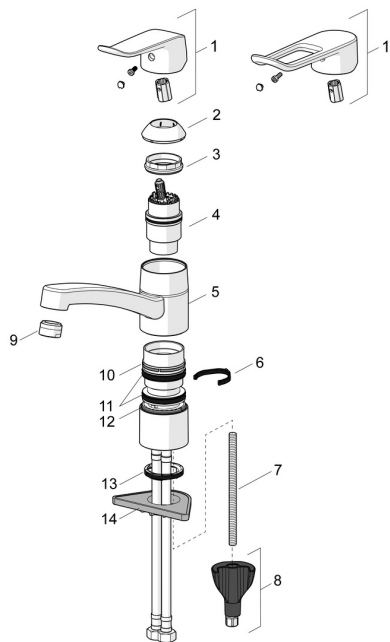

EAN: 4057304010781
static.hansa.com/46152206

Pièces de rechange

SP46102206

| | Nom | Code |
|------|---|----------|
| 01 | Levier, L=136 Chrome | 59914719 |
| 01 | Levier long, L=162 Chrome | 59914716 |
| 02 | Chape Chrome Arrêté | 59914482 |
| 03 | Écrou de maintien, M42x1.5, SW 38 | 59914128 |
| 04 | Cartouche, 4.0 Classic | 59914129 |
| 05 | Bec, L=210 Chrome Arrêté | 59914730 |
| 05 | Bec, L=132 Arrêté | 59914483 |
| 06 | Limiteur de rotation pour bec, 40°-80° | 59914540 |
| 06 | Limiteur de rotation pour bec, 120° | 59914489 |
| 07 | Vis, M8x1, L=130 | 59914474 |
| 08 | Ensemble de fixation | 59914475 |
| 09 | Aérateur, M24x1 STD HC B Chrome | 59905830 |
| 09 | Aérateur, M24x1 STD HC A Chrome | 59902366 |
| 10 | Bague glissante Arrêté | 59914490 |
| 11 | Sachet joint à lèvres | 59914485 |
| 12 | Bague glissante Arrêté | 59914486 |
| 13 | Bague | 59914591 |
| 14 | Plaque de fixation | 59910008 |
| N.I. | Flexible d'alimentation, L=475, G3/8-M10x1 LH Arrêté | 59914468 |