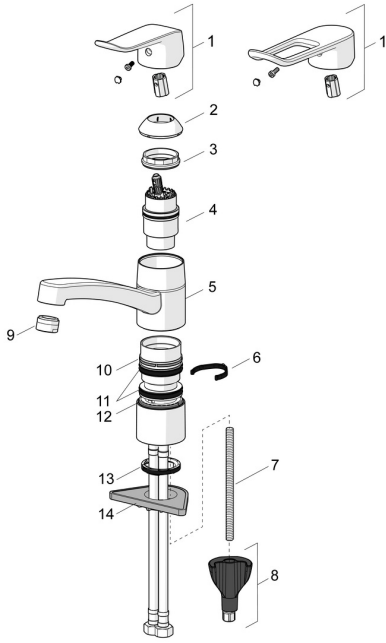

EAN: 4057304010781
static.hansa.com/46152206

Ersatzteile

SP46102206

	Name	Art.-Nr.
01	Hebel, L=136 Chrom	59914719
01	Langer Hebel, L=162 Chrom	59914716
02	Abdeckkappe Chrom Ausgelaufen	59914482
03	Spann-Mutter, M42x1,5, SW 38	59914128
04	Kartusche, 4.0 Classic	59914129
05	Auslauf, L=210 Chrom Ausgelaufen	59914730
05	Auslauf, L=132 Ausgelaufen	59914483
06	Begrenzer für Schwenkauslauf, 40°-80°	59914540
06	Begrenzer für Schwenkauslauf, 120°	59914489
07	Befestigungsschraube, M8x1, L=130	59914474
08	Befestigungssatz	59914475
09	Luftsprudler, M24x1 STD HC B Chrom	59905830
09	Luftsprudler, M24x1 STD HC A Chrom	59902366
10	Gleitring Ausgelaufen	59914490
11	Auslaufdichtungen	59914485
12	Lagerring Ausgelaufen	59914486
13	Bodendichtung	59914591
14	PVC-Befestigungsplatte	59910008
N.I.	Anschlußschlauch, L=475, G3/8-M10x1 LH Ausgelaufen	59914468