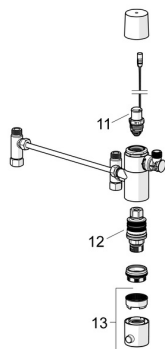

### SP46142209

	Názov	Kód
01	Aerator, M22x1 STD PL HC A Laminar Chróm	1003610V
02	Ovládacia rukoväť, L=136 Chróm	59914719
03	Tesnenie sada	59914263
04	Obmedzovač, 60°/0°	59914264
04	Obmedzovač, 120° <b>Ukončené</b>	59914429
05	Prítlačná matica, M42x1.5, SW 38	59914128
06	Kartuš, 4.0 Classic	59914129
07	Senzor, 3/9 V, Bluetooth	1014212V
08	Gumové tesnenie	59914591
09	Podložka	59910008
10	Upevňovací set	59914475
11	Pilot ventil, 3 V	59914338
12	Termoelement/Kartuš, 3.4	59914114
13	Rukoväť regulátora teploty Chróm	602062V
N.I.	Batéria, 1.5 V AA Lithium	59914136