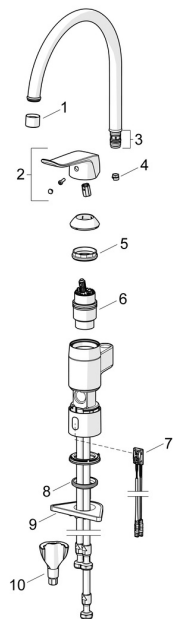

## Náhradné diely

### SP46142209

	Názov	Kód
01	Aerator, M22x1 STD PL HC A Laminar Chróm	1003610V
02	Ovládacia rukoväť, L=136 Chróm	59914719
03	Tesnenie sada	59914263
04	Obmedzovač, 60°/0°	59914264
04	Obmedzovač, 120° <b>Ukončené</b>	59914429
05	Prítlačná matica, M42x1.5, SW 38	59914128
06	Kartuš, 4.0 Classic	59914129
07	Senzor, 3/9 V, Bluetooth	1014212V
08	Gumové tesnenie	59914591
09	Podložka	59910008
10	Upevňovací set	59914475
11	Pilot ventil, 3 V	59914338
12	Termoelement/Kartuš, 3.4	59914114
13	Rukoväť regulátora teploty Chróm	602062V
N.I.	Batéria, 1.5 V AA Lithium	59914136