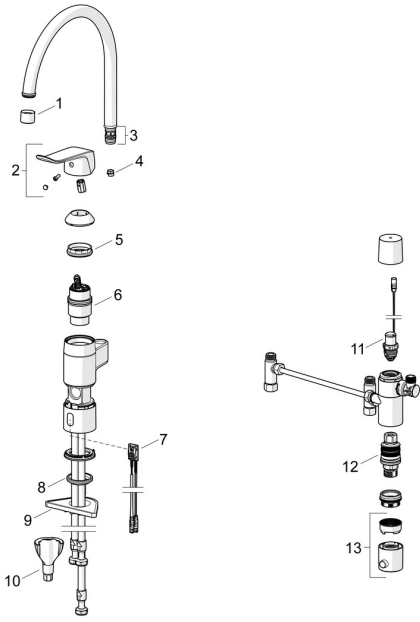

EAN: 4057304019678
static.hansa.com/46142209

Parti di ricambio

SP46142209

	Nome	Codice
01	Aereatore, M22x1 STD PL HC A Laminar Cromo	1003610V
02	Leva, L=136 Cromo	59914719
03	Kit di guarnizione	59914263
04	Vite per bloccaggio bocca, 60° / 0°	59914264
04	Vite per bloccaggio bocca, 120° Fuori produzione	59914429
05	Dado di fissaggio, M42x1.5, SW 38	59914128
06	Cartuccia, 4.0 Classic	59914129
07	Sensore, 3/9 V, Bluetooth	1014212V
08	Rondella	59914591
09	Base per fissaggio	59910008
10	Set di fissaggio	59914475
11	Valvola magnetica, 3 V	59914338
12	Cartuccia termostatica, 3.4	59914114
13	Maniglia per regolazione della temperatura Cromo	602062V
N.I.	Batteria, 1.5 V AA Lithium	59914136