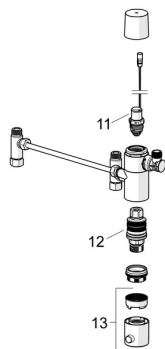

EAN: 4057304019678
static.hansa.com/46142209

Pièces de rechange

SP46142209

	Nom	Code
01	Aérateur, M22x1 STD PL HC A Laminar Chrome	1003610V
02	Levier, L=136 Chrome	59914719
03	Set de fixation pour bec	59914263
04	Limiteur de rotation pour bec, 60°/0°	59914264
04	Limiteur de rotation pour bec, 120° Arrêté	59914429
05	Écrou de maintien, M42x1.5, SW 38	59914128
06	Cartouche, 4.0 Classic	59914129
07	Sensor, 3/9 V, Bluetooth	1014212V
08	Bague	59914591
09	Plaque de fixation	59910008
10	Ensemble de fixation	59914475
11	Valve magnétique, 3 V	59914338
12	Cartouche thermostatique, 3.4	59914114
13	Croisillon réglage de température Chrome	602062V
N.I.	Piles, 1.5 V AA Lithium	59914136