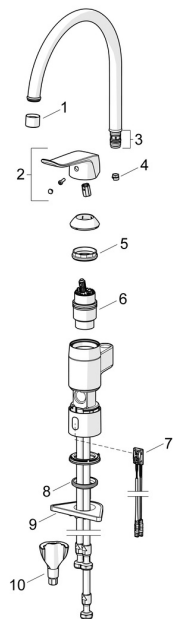

EAN: 4057304019678
static.hansa.com/46142209

Pièces de rechange

SP46142209

	Nom	Code
01	Aérateur, M22x1 STD PL HC A Laminar Chrome	1003610V
02	Levier, L=136 Chrome	59914719
03	Set de fixation pour bec	59914263
04	Limiteur de rotation pour bec, 60°/0°	59914264
04	Limiteur de rotation pour bec, 120° Arrêté	59914429
05	Écrou de maintien, M42x1.5, SW 38	59914128
06	Cartouche, 4.0 Classic	59914129
07	Sensor, 3/9 V, Bluetooth	1014212V
08	Bague	59914591
09	Plaque de fixation	59910008
10	Ensemble de fixation	59914475
11	Valve magnétique, 3 V	59914338
12	Cartouche thermostatique, 3.4	59914114
13	Croisillon réglage de température Chrome	602062V
N.I.	Piles, 1.5 V AA Lithium	59914136