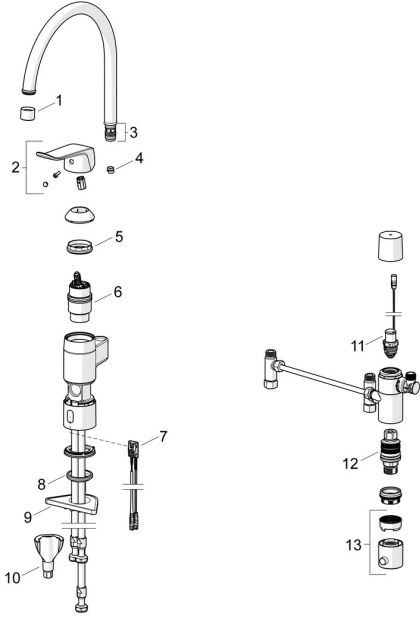

EAN: 4057304019678
static.hansa.com/46142209

Ersatzteile

SP46142209

	Name	Art.-Nr.
01	Luftsprudler, M22x1 STD PL HC A Laminar Chrom	1003610V
02	Hebel, L=136 Chrom	59914719
03	Dichtungskit	59914263
04	Begrenzer für Schwenkauslauf, 60° / 0°	59914264
04	Begrenzer für Schwenkauslauf, 120° Ausgelaufen	59914429
05	Spann-Mutter, M42x1.5, SW 38	59914128
06	Kartusche, 4.0 Classic	59914129
07	Sensor, 3/9 V, Bluetooth	1014212V
08	Bodendichtung	59914591
09	PVC-Befestigungsplatte	59910008
10	Befestigungssatz	59914475
11	Magnetventil, 3 V	59914338
12	Thermostatkartusche, 3.4	59914114
13	Temperatur-Wählgriff Chrom	602062V
N.I.	Batterie, 1.5 V AA Lithium	59914136