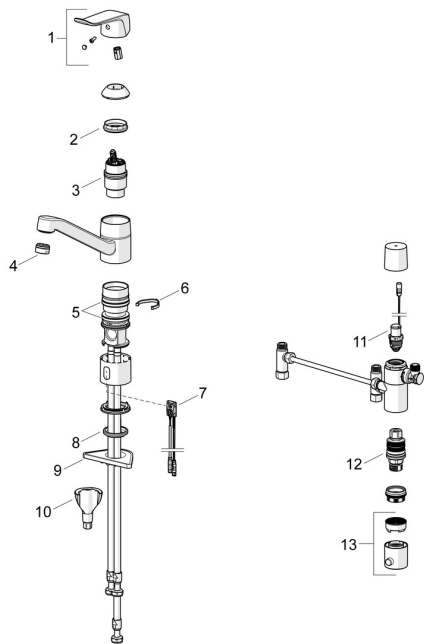

EAN: 4057304019654
static.hansa.com/46132209

Náhradné diely

SP46132209

	Názov	Kód
01	Ovládacia rukoväť, L=136 Chróm	59914719
02	Prítláčná matica, M42x1,5, SW 38	59914128
03	Kartuš, 4,0 Classic	59914129
04	Aerator, M24x1 STD PL HC A Laminar (2013-) Chróm	59914054
05	Tesniace krúžky	59914485
06	Obmedzovač, 120°	59914489
06	Obmedzovač, 40°-80°	59914540
07	Senzor, 3/9 V, Bluetooth	1014212V
08	Gumové tesnenie	59914591
09	Podložka	59910008
10	Upevňovací set	59914475
11	Pilot ventil, 3 V	59914338
12	Termoelement/Kartuš, 3,4	59914114
13	Rukoväť regulátora teploty Chróm	602062V
N.I.	Batéria, 1,5 V AA Lithium	59914136