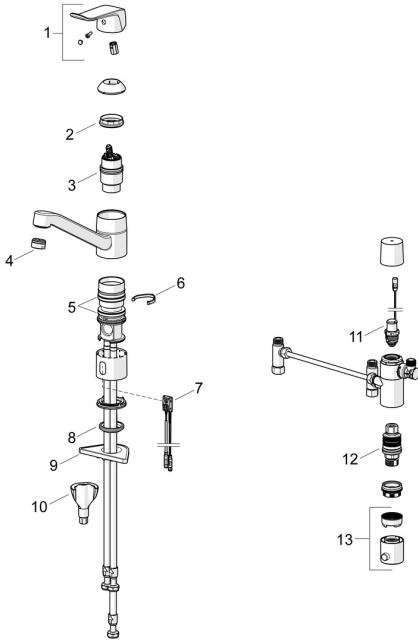

EAN: 4057304019654
static.hansa.com/46132209

Reserveonderdelen

SP46132209

	Naam	Code
01	Hendel, L=136 Chroom	59914719
02	Schroefring, M42x1,5, SW 38	59914128
03	Binnenwerk, 4,0 Classic	59914129
04	Mousseur, M24x1 STD PL HC A Laminar (2013-) Chroom	59914054
05	Lippendichting	59914485
06	Begrenzer, 120°	59914489
06	Begrenzer, 40°-80°	59914540
07	Fotoceel, 3/9 V, Bluetooth	1014212V
08	Wasser	59914591
09	Verstevigingsplaat	59910008
10	Bevestigingsset	59914475
11	Magneetventiel, 3 V	59914338
12	Thermostaat/binnenwerk, 3,4	59914114
13	Temperatuur hendel Chroom	602062V
N.I.	Batterij, 1,5 V AA Lithium	59914136