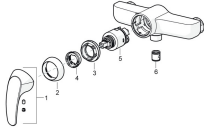

### Parti di ricambio

#### SP46120103

	Nome	Codice
1	Leva Cromo	59913678
2	Cappuccio, 33x3 mm Cromo	59912504
3	Dado di fissaggio, M40x1	1003409V
4	Temperature adjustment limiter	59912325
5	Cartuccia, 3.5 Classic	59913075
6	Valvola antiriflusso	59905714
N.I.	Dado di collegamento, G3/4, AF30	59902230
N.I.	Anello di tenuta, 23.9x15.2x2	59902689
N.I.	Screw, M5x8, SW2.5	59904755
N.I.	Eccentrico, G3/4xG1/2 Cromo	59904793
N.I.	Piastra Cromo	59904796
N.I.	Chiave, SW30/34	59912108
N.I.	Tappo Grigio	59912112
N.I.	Accessione	59913400