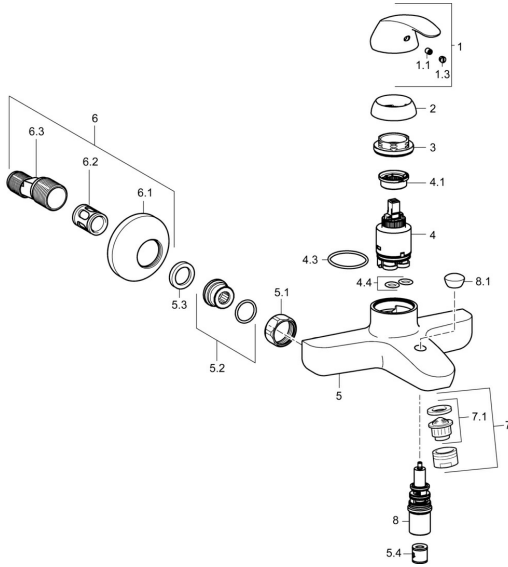

## Reserveonderdelen

### SP46112103

	Naam	Code
1	Hendel Chroom	59913678
1.1	Schroef, M5x8, SW2.5	59904755
1.3	Sierdop Grijs	59912112
2	Kap, 33x3 mm Chroom	59912504
3	Schroefring, M40x1	1003409V
4	Binnenwerk, 3.5 Eco	59912324
4	Binnenwerk, 3.5 Classic	59913075
4.1	Temperature adjustment limiter	59912325
4.3	O-ring, d 28.24x2.62 <span style="background-color: #cccccc;">Stopgezet</span>	59912590
4.4	O-ring, d 10.10x1.60 <span style="background-color: #cccccc;">Stopgezet</span>	59905072
5.1	Aansluiting moer, G3/4, AF30	59902230
5.2	Toetreding	59913400
5.3	Borgring, 23.9x15.2x2	59902689
5.4	Terugslagklep	59905714
6	Excentrieke, G3/4xG1/2 Chroom	59904793
6.1	Afdekplaat Chroom	59904796
6.2	Geluiddemper	59904792
6.3	Excentrieke aansluiting, G3/4xG1/2, DN15	59910254
7	Mousseur, M24x1 B Chroom	59905872
7.1	Mousseur, M22/M24	59905873
8	Omsteller	59912706
8.1	Omstelknop Chroom <span style="background-color: #cccccc;">Stopgezet</span>	59913405
N.I.	Sleutel, SW30/34	59912108