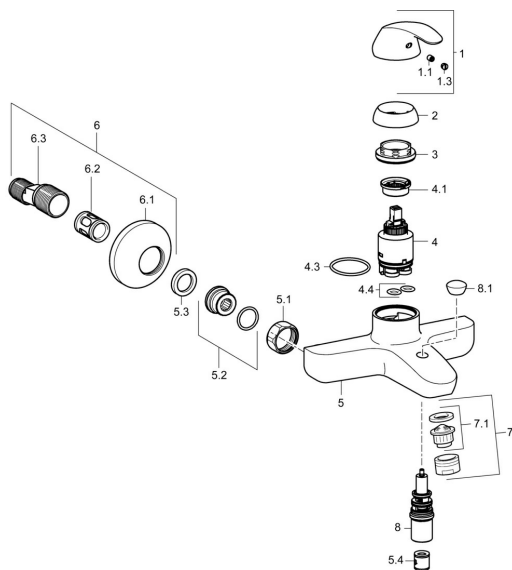

## Parti di ricambio

### SP46112103

	Nome	Codice
1	Leva Cromo	59913678
1.1	Screw, M5x8, SW2.5	59904755
1.3	Tappo Grigio	59912112
2	Cappuccio, 33x3 mm Cromo	59912504
3	Dado di fissaggio, M40x1	1003409V
4	Cartuccia, 3.5 Eco	59912324
4	Cartuccia, 3.5 Classic	59913075
4.1	Temperature adjustment limiter	59912325
4.3	O-ring, d 28.24x2.62 <b>Fuori produzione</b>	59912590
4.4	O-ring, d 10.10x1.60 <b>Fuori produzione</b>	59905072
5.1	Dado di collegamento, G3/4, AF30	59902230
5.2	Accessione	59913400
5.3	Anello di tenuta, 23.9x15.2x2	59902689
5.4	Valvola antiriflusso	59905714
6	Eccentrico, G3/4xG1/2 Cromo	59904793
6.1	Piastra Cromo	59904796
6.2	Silenziatore	59904792
6.3	Connettore eccentrico, G3/4xG1/2, DN15	59910254
7	Aereatore, M24x1 B Cromo	59905872
7.1	Aereatore, M22/M24	59905873
8	Deviatore	59912706
8.1	Bottone di deviatore Cromo <b>Fuori produzione</b>	59913405
N.I.	Chiave, SW30/34	59912108