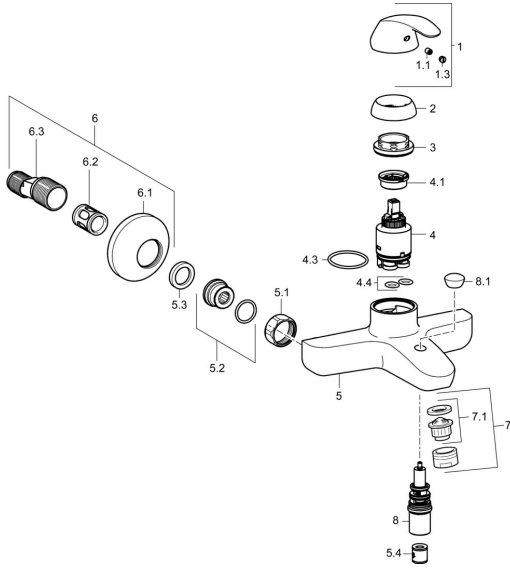

## Pièces de rechange

### SP46112103

|      | Nom                                     | Code     |
|------|---|----------|
| 1    | Levier Chrome                           | 59913678 |
| 1.1  | Vis, M5x8, SW2.5                        | 59904755 |
| 1.3  | Capuchon Gris                           | 59912112 |
| 2    | Chape, 33x3 mm Chrome                   | 59912504 |
| 3    | Écrou de maintien, M40x1                | 1003409V |
| 4    | Cartouche, 3.5 Eco                      | 59912324 |
| 4    | Cartouche, 3.5 Classic                  | 59913075 |
| 4.1  | Temperature adjustment limiter          | 59912325 |
| 4.3  | Joint, d 28.24x2.62 <b>Arrêté</b>       | 59912590 |
| 4.4  | Joint, d 10.10x1.60 <b>Arrêté</b>       | 59905072 |
| 5.1  | Écrou de connexion, G3/4, AF30          | 59902230 |
| 5.2  | Connecteur                              | 59913400 |
| 5.3  | Joint, 23.9x15.2x2                      | 59902689 |
| 5.4  | Clapet anti-retour                      | 59905714 |
| 6    | Excentrique, G3/4xG1/2 Chrome           | 59904793 |
| 6.1  | Rosaces Chrome                          | 59904796 |
| 6.2  | Silencieux                              | 59904792 |
| 6.3  | Connecteur excentrique, G3/4xG1/2, DN15 | 59910254 |
| 7    | Aérateur, M24x1 B Chrome                | 59905872 |
| 7.1  | Aérateur, M22/M24                       | 59905873 |
| 8    | Inverseur                               | 59912706 |
| 8.1  | Bouton inverseur Chrome <b>Arrêté</b>   | 59913405 |
| N.I. | Clef, SW30/34                           | 59912108 |