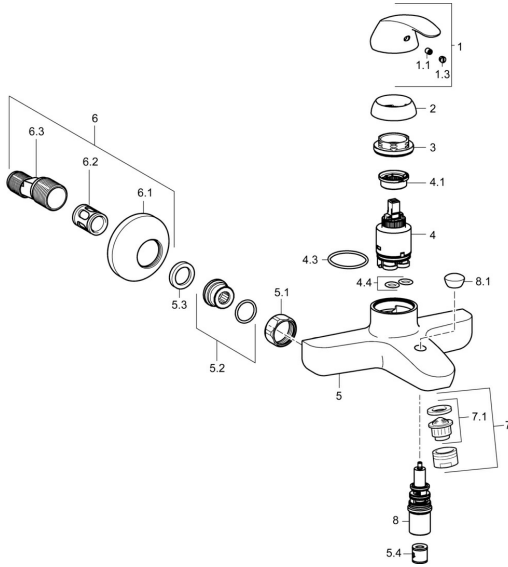

EAN: 4015474238640
static.hansa.com/46112103

Ersatzteile

SP46112103

	Name	Art.-Nr.
1	Hebel Chrom	59913678
1.1	Schraube, M5x8, SW2.5	59904755
1.3	Dekorkappe Grau	59912112
2	Abdeckkappe, 33x3 mm Chrom	59912504
3	Spann-Mutter, M40x1	1003409V
4	Kartusche, 3,5 Eco	59912324
4	Kartusche, 3,5 Classic	59913075
4.1	Temperatur-Anschlagring	59912325
4.3	O-Ring, d 28.24x2.62 Ausgelaufen	59912590
4.4	O-Ring, d 10.10x1.60 Ausgelaufen	59905072
5.1	Anschlussmutter, G3/4, AF30	59902230
5.2	Verbinder	59913400
5.3	Haltering, 23.9x15.2x2	59902689
5.4	Rückschlagventil	59905714
6	S-Anschluss, G3/4xG1/2 Chrom	59904793
6.1	Rosette Chrom	59904796
6.2	Schalldämpfer	59904792
6.3	Exzenter-Anschluss, G3/4xG1/2, DN15	59910254
7	Luftsprudler, M24x1 B Chrom	59905872
7.1	Luftsprudler, M22/M24	59905873
8	Umsteller, automatisch	59912706
8.1	Umstellknopf Chrom Ausgelaufen	59913405
N.I.	Schlüssel, SW30/34	59912108