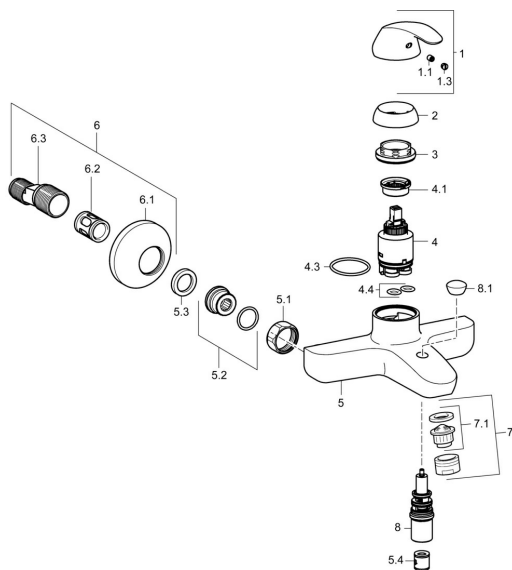

EAN: 4015474238640
static.hansa.com/46112103

Náhradní díly

SP46112103

	Název	Kód
1	Páka Chrom	59913678
1.1	Šroub, M5x8, SW2.5	59904755
1.3	Záslepka Šedá	59912112
2	Krytka, 33x3 mm Chrom	59912504
3	Upevňovací matice, M40x1	1003409V
4	Kartuše, 3.5 Eco	59912324
4	Kartuše, 3.5 Classic	59913075
4.1	Temperature adjustment limiter	59912325
4.3	O-kroužek, d 28.24x2.62 Ukončeno	59912590
4.4	O-kroužek, d 10.10x1.60 Ukončeno	59905072
5.1	Připojovací matice, G3/4, AF30	59902230
5.2	Přistoupení	59913400
5.3	Těsnící kroužek, 23.9x15.2x2	59902689
5.4	Zpětný ventil	59905714
6	Excentrický, G3/4xG1/2 Chrom	59904793
6.1	Kryt příruby Chrom	59904796
6.2	Tlumič	59904792
6.3	Excentrická spojka, G3/4xG1/2, DN15	59910254
7	Aerator, M24x1 B Chrom	59905872
7.1	Aerator, M22/M24	59905873
8	Přepínač	59912706
8.1	Krytka přepínače Chrom Ukončeno	59913405
N.I.	Klíč, SW30/34	59912108