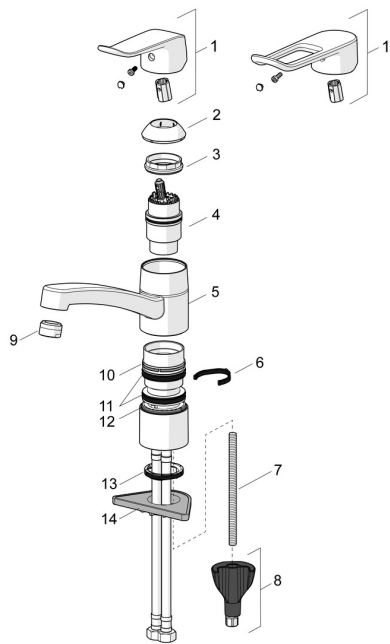

### SP46102206

	Názov	Kód
01	Ovládacia rukoväť, L=136 Chróm	59914719
01	Dlhý páka, L=162 Chróm	59914716
02	Krytka Chróm <b>Ukončené</b>	59914482
03	Prílačná matica, M42x1,5, SW 38	59914128
04	Kartuš, 4.0 Classic	59914129
05	Výtokové rameno, L=210 Chróm <b>Ukončené</b>	59914730
05	Výtokové rameno, L=132 <b>Ukončené</b>	59914483
06	Obmedzovač, 40°-80°	59914540
06	Obmedzovač, 120°	59914489
07	Upevňovacia skrutka, M8x1, L=130	59914474
08	Upevňovací set	59914475
09	Aerator, M24x1 STD HC B Chróm	59905830
09	Aerator, M24x1 STD HC A Chróm	59902366
10	Trečí krúžok <b>Ukončené</b>	59914490
11	Tesniace krúžky	59914485
12	Trečí krúžok <b>Ukončené</b>	59914486
13	Gumové tesnenie	59914591
14	Podložka	59910008
N.I.	Flexibilná hadička, L=475, G3/8-M10x1 LH <b>Ukončené</b>	59914468