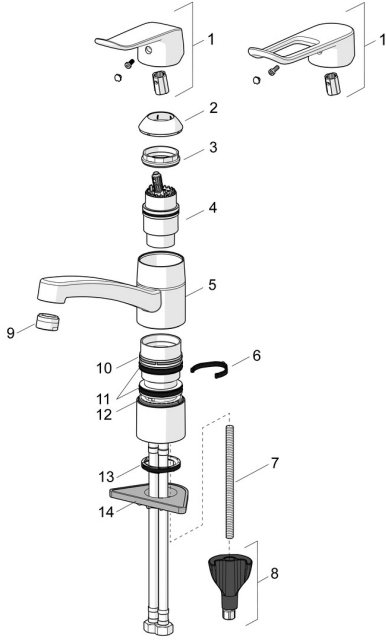

## Parti di ricambio

### SP46102206

	Nome	Codice
01	Leva, L=136 Cromo	59914719
01	Leva lunga, L=162 Cromo	59914716
02	Cappuccio Cromo <b>Fuori produzione</b>	59914482
03	Dado di fissaggio, M42x1,5, SW 38	59914128
04	Cartuccia, 4,0 Classic	59914129
05	Bocca, L=210 Cromo <b>Fuori produzione</b>	59914730
05	Bocca, L=132 <b>Fuori produzione</b>	59914483
06	Vite per bloccaggio bocca, 40°-80°	59914540
06	Vite per bloccaggio bocca, 120°	59914489
07	Viti di fissaggio, M8x1, L=130	59914474
08	Set di fissaggio	59914475
09	Aeratore, M24x1 STD HC B Cromo	59905830
09	Aeratore, M24x1 STD HC A Cromo	59902366
10	Anello glassato <b>Fuori produzione</b>	59914490
11	Set guarnizioni	59914485
12	Anello glassato <b>Fuori produzione</b>	59914486
13	Rondella	59914591
14	Base per fissaggio	59910008
N.I.	Cannette flessibili, L=475, G3/8-M10x1 LH <b>Fuori produzione</b>	59914468