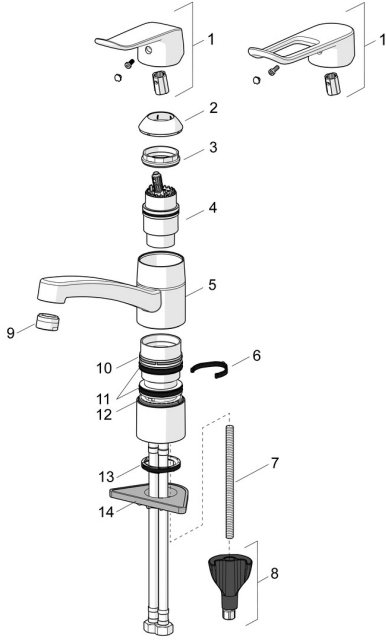

EAN: 4057304010804
static.hansa.com/46102206

Pièces de rechange

SP46102206

	Nom	Code
01	Levier, L=136 Chrome	59914719
01	Levier long, L=162 Chrome	59914716
02	Chape Chrome Arrêté	59914482
03	Écrou de maintien, M42x1.5, SW 38	59914128
04	Cartouche, 4.0 Classic	59914129
05	Bec, L=210 Chrome Arrêté	59914730
05	Bec, L=132 Arrêté	59914483
06	Limiteur de rotation pour bec, 40°-80°	59914540
06	Limiteur de rotation pour bec, 120°	59914489
07	Vis, M8x1, L=130	59914474
08	Ensemble de fixation	59914475
09	Aérateur, M24x1 STD HC B Chrome	59905830
09	Aérateur, M24x1 STD HC A Chrome	59902366
10	Bague glissante Arrêté	59914490
11	Sachet joint à lèvres	59914485
12	Bague glissante Arrêté	59914486
13	Bague	59914591
14	Plaque de fixation	59910008
N.I.	Flexible d'alimentation, L=475, G3/8-M10x1 LH Arrêté	59914468