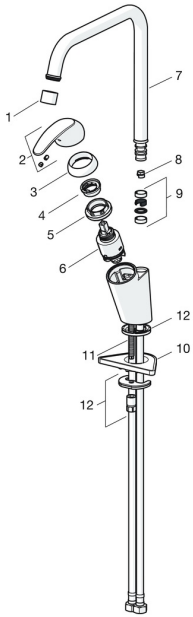

EAN: 4057304002298
static.hansa.com/46092273

Reserveonderdelen

SP46092273

	Naam	Code
01	Mousseur, M22x1 STD CC A Chroom	59914436
02	Hendel Chroom	59913678
03	Kap, 33x3 mm Chroom	59912504
04	Temperature adjustment limiter	59912325
05	Schroefring, M40x1	1003409V
06	Binnenwerk, 3,5 Classic	59913075
07	Hoge uitloop, L=255 Chroom Stopgezet	59914438
08	Begrenzer, 60° / 0°	59914264
08	Begrenzer, 120° Stopgezet	59914429
09	Dichting uitloop	59914266
10	Verstevigingsplaat	59910008
11	Bevestigingsschroeven, M8x1, L=140	59912474
12	Bevestigingsset	59910749