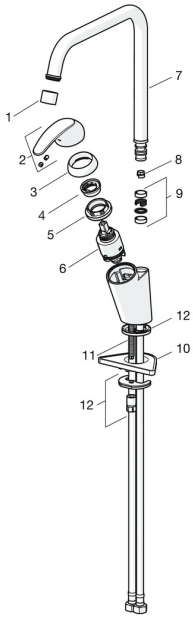

EAN: 4057304002298
static.hansa.com/46092273

Ersatzteile

SP46092273

	Name	Art.-Nr.
01	Luftsprudler, M22x1 STD CC A Chrom	59914436
02	Hebel Chrom	59913678
03	Abdeckkappe, 33x3 mm Chrom	59912504
04	Temperatur-Anschlagring	59912325
05	Spann-Mutter, M40x1	1003409V
06	Kartusche, 3.5 Classic	59913075
07	Auslauf hoch, L=255 Chrom Ausgelaufen	59914438
08	Begrenzer für Schwenkauslauf, 60° / 0°	59914264
08	Begrenzer für Schwenkauslauf, 120° Ausgelaufen	59914429
09	Auslaufdichtung	59914266
10	PVC-Befestigungsplatte	59910008
11	Befestigungsschraube, M8x1, L=140	59912474
12	Befestigungssatz	59910749