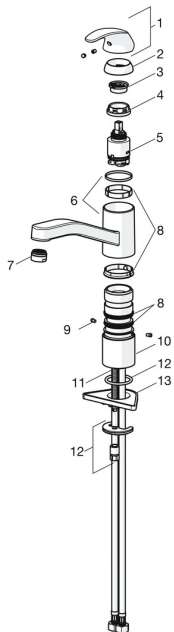

### SP46082273

	Názov	Kód
01	Ovládacia rukoväť Chróm	59913678
02	Krytka, 33x3 mm Chróm	59912504
03	Temperature adjustment limiter	59912325
04	Prítláčná matica, M37x1, AF30 <b>Ukončené</b>	59912111
05	Kartuš, 3.5 Classic	59913075
06	Výtokové rameno Chróm <b>Ukončené</b>	59914432
07	Aerator, M24x1 HC <b>Ukončené</b>	59914194
08	Tesnenie sada	1001264V
08	Tesnenie sada <b>Ukončené</b>	59913968
09	Obmedzovač Chróm <b>Ukončené</b>	59914437
10	Vymedzovacia podložka	59913973
11	Upevňovacia skrutka, M8x1, L=140	59912474
12	Upevňovací set	59910749
13	Podložka	59910008