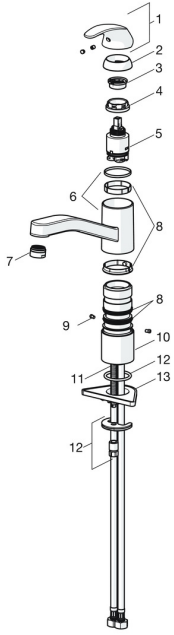

## Reserveonderdelen

### SP46082273

	Naam	Code
01	Hendel Chroom	59913678
02	Kap, 33x3 mm Chroom	59912504
03	Temperature adjustment limiter	59912325
04	Schroefring, M37x1, AF30 <b>Stopgezet</b>	59912111
05	Binnenwerk, 3.5 Classic	59913075
06	Uitloop Chroom <b>Stopgezet</b>	59914432
07	Mousseur, M24x1 HC <b>Stopgezet</b>	59914194
08	Dichting	1001264V
08	Dichting <b>Stopgezet</b>	59913968
09	Begrenzer Chroom <b>Stopgezet</b>	59914437
10	Afstandhouder	59913973
11	Bevestigingsschroeven, M8x1, L=140	59912474
12	Bevestigingsset	59910749
13	Verstevigingsplaat	59910008