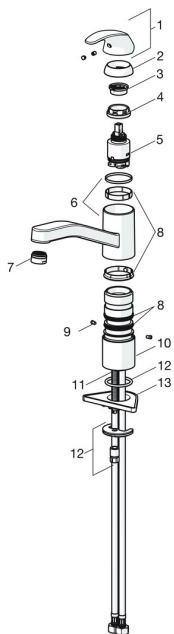

EAN: 4057304002281
static.hansa.com/460822730037

Parti di ricambio

SP46082273

	Nome	Codice
01	Leva Cromo	59913678
02	Cappuccio, 33x3 mm Cromo	59912504
03	Temperature adjustment limiter	59912325
04	Dado di fissaggio, M37x1, AF30 Fuori produzione	59912111
05	Cartuccia, 3,5 Classic	59913075
06	Bocca Cromo Fuori produzione	59914432
07	Aeratore, M24x1 HC Fuori produzione	59914194
08	Kit di guarnizione	1001264V
08	Kit di guarnizione Fuori produzione	59913968
09	Vite per bloccaggio bocca Cromo Fuori produzione	59914437
10	Distanziatori	59913973
11	Viti di fissaggio, M8x1, L=140	59912474
12	Set di fissaggio	59910749
13	Base per fissaggio	59910008