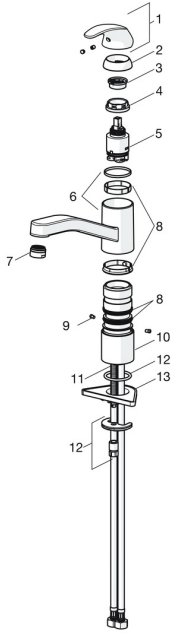

EAN: 4057304002281
static.hansa.com/460822730037

Pièces de rechange

SP46082273

	Nom	Code
01	Levier Chrome	59913678
02	Chape, 33x3 mm Chrome	59912504
03	Temperature adjustment limiter	59912325
04	Écrou de maintien, M37x1, AF30 Arrêté	59912111
05	Cartouche, 3.5 Classic	59913075
06	Bec Chrome Arrêté	59914432
07	Aérateur, M24x1 HC Arrêté	59914194
08	Set de fixation pour bec	1001264V
08	Set de fixation pour bec Arrêté	59913968
09	Limiteur de rotation pour bec Chrome Arrêté	59914437
10	Plaques de compensation	59913973
11	Vis, M8x1, L=140	59912474
12	Ensemble de fixation	59910749
13	Plaque de fixation	59910008