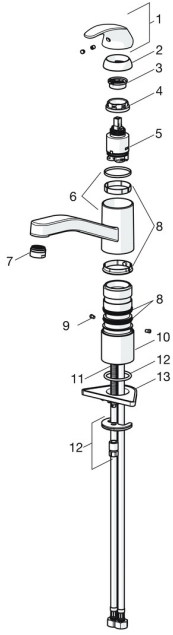

EAN: 4057304002281
static.hansa.com/460822730037

Ersatzteile

SP46082273

	Name	Art.-Nr.
01	Hebel Chrom	59913678
02	Abdeckkappe, 33x3 mm Chrom	59912504
03	Temperatur-Anschlagring	59912325
04	Spann-Mutter, M37x1, AF30 Ausgelaufen	59912111
05	Kartusche, 3.5 Classic	59913075
06	Auslauf Chrom Ausgelaufen	59914432
07	Luftsprudler, M24x1 HC Ausgelaufen	59914194
08	Dichtungskit	1001264V
08	Dichtungskit Ausgelaufen	59913968
09	Begrenzer für Schwenkauslauf Chrom Ausgelaufen	59914437
10	Sockel erhöht	59913973
11	Befestigungsschraube, M8x1, L=140	59912474
12	Befestigungssatz	59910749
13	PVC-Befestigungsplatte	59910008