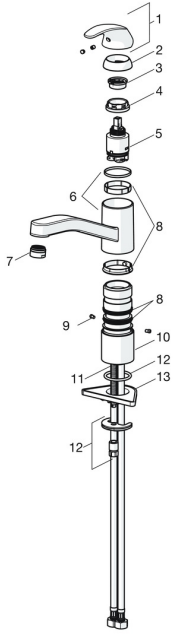

EAN: 4057304002274
static.hansa.com/46082273

Reserveonderdelen

SP46082273

	Naam	Code
01	Hendel Chromom	59913678
02	Kap, 33x3 mm Chromom	59912504
03	Temperature adjustment limiter	59912325
04	Schroefring, M37x1, AF30 Stopgezet	59912111
05	Binnenwerk, 3.5 Classic	59913075
06	Uitloop Chromom Stopgezet	59914432
07	Mousseur, M24x1 HC Stopgezet	59914194
08	Dichting	1001264V
08	Dichting Stopgezet	59913968
09	Begrenzer Chromom Stopgezet	59914437
10	Afstandhouder	59913973
11	Bevestigingsschroeven, M8x1, L=140	59912474
12	Bevestigingsset	59910749
13	Verstevigingsplaat	59910008