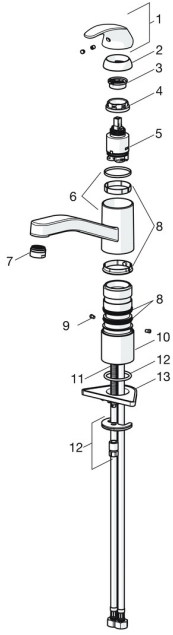

## Parti di ricambio

### SP46082273

	Nome	Codice
01	Leva Cromo	59913678
02	Cappuccio, 33x3 mm Cromo	59912504
03	Temperature adjustment limiter	59912325
04	Dado di fissaggio, M37x1, AF30 <b>Fuori produzione</b>	59912111
05	Cartuccia, 3,5 Classic	59913075
06	Bocca Cromo <b>Fuori produzione</b>	59914432
07	Aeratore, M24x1 HC <b>Fuori produzione</b>	59914194
08	Kit di guarnizione	1001264V
08	Kit di guarnizione <b>Fuori produzione</b>	59913968
09	Vite per bloccaggio bocca Cromo <b>Fuori produzione</b>	59914437
10	Distanziatori	59913973
11	Viti di fissaggio, M8x1, L=140	59912474
12	Set di fissaggio	59910749
13	Base per fissaggio	59910008