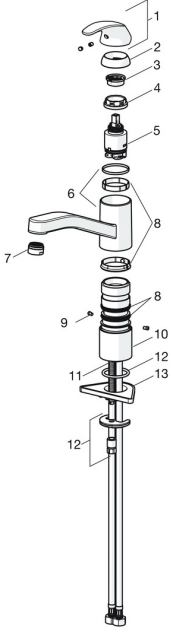

EAN: 4057304002274
static.hansa.com/46082273

Ersatzteile

SP46082273

	Name	Art.-Nr.
01	Hebel Chrom	59913678
02	Abdeckkappe, 33x3 mm Chrom	59912504
03	Temperatur-Anschlagring	59912325
04	Spann-Mutter, M37x1, AF30 Ausgelaufen	59912111
05	Kartusche, 3.5 Classic	59913075
06	Auslauf Chrom Ausgelaufen	59914432
07	Luftsprudler, M24x1 HC Ausgelaufen	59914194
08	Dichtungskit	1001264V
08	Dichtungskit Ausgelaufen	59913968
09	Begrenzer für Schwenkauslauf Chrom Ausgelaufen	59914437
10	Sockel erhöht	59913973
11	Befestigungsschraube, M8x1, L=140	59912474
12	Befestigungssatz	59910749
13	PVC-Befestigungsplatte	59910008