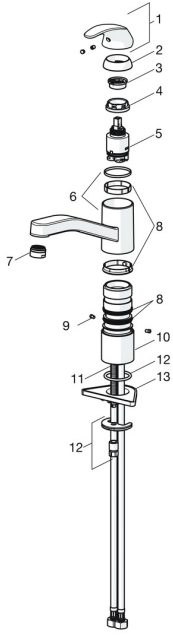

EAN: 4057304002274
static.hansa.com/46082273

Náhradní díly

SP46082273

	Název	Kód
01	Páka Chrom	59913678
02	Krytka, 33x3 mm Chrom	59912504
03	Temperature adjustment limiter	59912325
04	Upevňovací matice, M37x1, AF30 Ukončeno	59912111
05	Kartuše, 3.5 Classic	59913075
06	Výtokové rameno Chrom Ukončeno	59914432
07	Aerator, M24x1 HC Ukončeno	59914194
08	Těsnící sada	1001264V
08	Těsnící sada Ukončeno	59913968
09	Omezovač Chrom Ukončeno	59914437
10	Distanční podložka	59913973
11	Upevňovací šroub, M8x1, L=140	59912474
12	Upevňovací set	59910749
13	Upevňovací destička	59910008