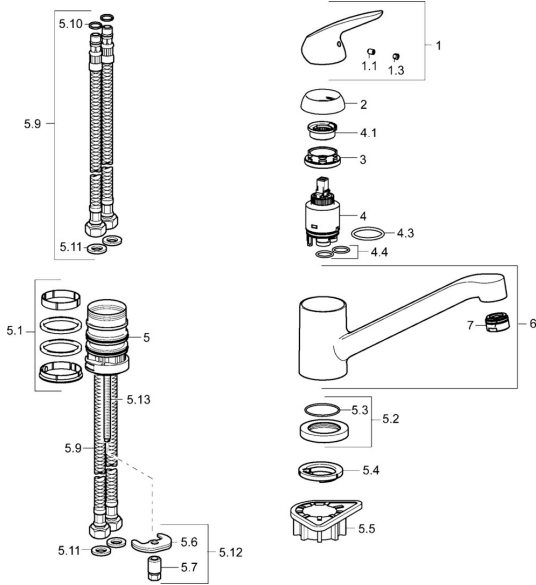

## Náhradné diely

### SP46082203

	Názov	Kód
1	Ovládacia rukoväť Chróm <b>Ukončené</b>	59913966
1.1	Skrutka, M5x8, SW2,5	59904755
1.3	Záslepka Sivá	59912112
2	Krytka, 33x3 mm Chróm	59912504
3	Prítlačná matica, M37x1, AF30 <b>Ukončené</b>	59912111
4	Kartuš, 3.5 Eco	59912324
4	Kartuš, 3.5 Classic	59913075
4.1	Temperature adjustment limiter	59912325
4.3	O-kružok, d 28.24x2.62 <b>Ukončené</b>	59912590
4.4	O-kružok, d 10.10x1.60 <b>Ukončené</b>	59905072
5.1	Tesnenie sada	1001264V
5.1	Tesnenie sada <b>Ukončené</b>	59913968
5.2	Vymedzovacia podložka <b>Ukončené</b>	59913970
5.3	O-kružok, d 34x1.5	59913975
5.4	Gumové tesnenie	59914591
5.5	Podložka	59910008
5.6		59904765
5.7	Skrutka, M8x1, SW13	59904766
5.9	Flexibilná hadička, L=550, G3/8-M8x1	59913969
5.10	O-kružok, 6x1.4	59913266
5.11	Tesnenie, 9.5x14.4x2	59912551
5.12	Upevňovací set	59910749
5.13	Upevňovacia skrutka, M8x1, L=140	59912474
6	Výtokové rameno Chróm	59913971
7	Aerator, M24x1 STD HC A Chróm	59902366
N.I.	Kľúč, SW30/34	59912108
N.I.	Gumové tesnenie, set <b>Ukončené</b>	59914043