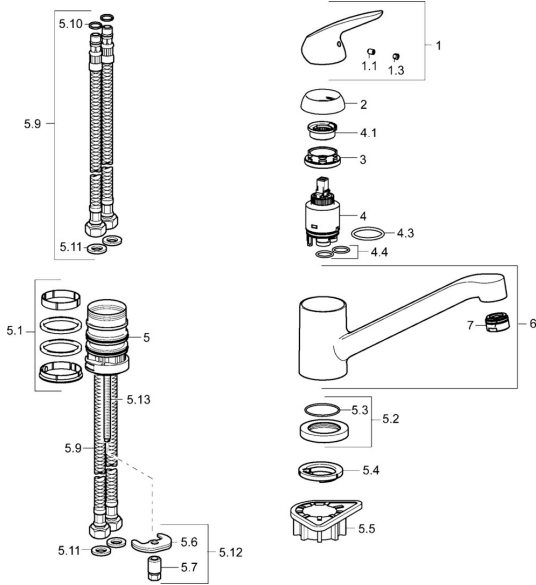

## Reserveonderdelen

### SP46082203

	Naam	Code
1	Hendel Chromom <b>Stopgezet</b>	59913966
1.1	Schroef, M5x8, SW2.5	59904755
1.3	Sierdop Grijs	59912112
2	Kap, 33x3 mm Chromom	59912504
3	Schroefring, M37x1, AF30 <b>Stopgezet</b>	59912111
4	Binnenwerk, 3.5 Eco	59912324
4	Binnenwerk, 3.5 Classic	59913075
4.1	Temperature adjustment limiter	59912325
4.3	O-ring, d 28.24x2.62 <b>Stopgezet</b>	59912590
4.4	O-ring, d 10.10x1.60 <b>Stopgezet</b>	59905072
5.1	Dichting	1001264V
5.1	Dichting <b>Stopgezet</b>	59913968
5.2	Afstandhouder <b>Stopgezet</b>	59913970
5.3	O-ring, d 34x1.5	59913975
5.4	Wasser	59914591
5.5	Verstevigingsplaat	59910008
5.6	Fixing plate	59904765
5.7	Schroef, M8x1, SW13	59904766
5.9	Flexibele aansluitingen, L=550, G3/8-M8x1	59913969
5.10	O-ring, 6x1.4	59913266
5.11	Dichting, 9.5x14.4x2	59912551
5.12	Bevestigingsset	59910749
5.13	Bevestigingsschroeven, M8x1, L=140	59912474
6	Uitloop Chromom	59913971
7	Mousseur, M24x1 STD HC A Chromom	59902366
N.I.	Sleutel, SW30/34	59912108
N.I.	Rubber klemstuk <b>Stopgezet</b>	59914043