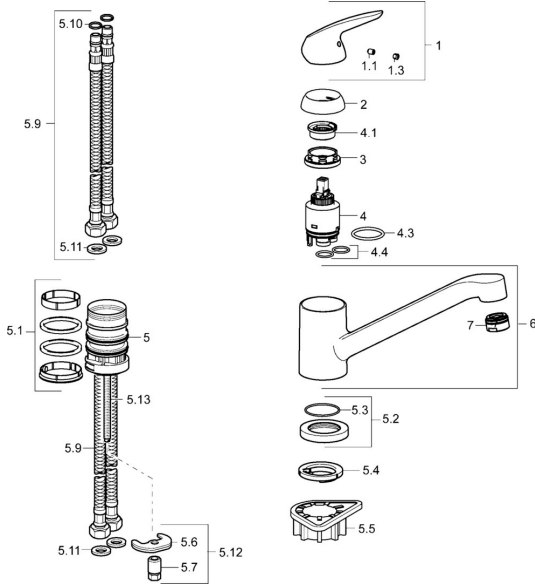

EAN: 4015474260993
static.hansa.com/46082203

Pièces de rechange

SP46082203

	Nom	Code
1	Levier Chrome Arrêté	59913966
1.1	Vis, M5x8, SW2,5	59904755
1.3	Capuchon Gris	59912112
2	Chape, 33x3 mm Chrome	59912504
3	Écrou de maintien, M37x1, AF30 Arrêté	59912111
4	Cartouche, 3.5 Eco	59912324
4	Cartouche, 3.5 Classic	59913075
4.1	Temperature adjustment limiter	59912325
4.3	Joint, d 28.24x2.62 Arrêté	59912590
4.4	Joint, d 10.10x1.60 Arrêté	59905072
5.1	Set de fixation pour bec	1001264V
5.1	Set de fixation pour bec Arrêté	59913968
5.2	Plaques de compensation Arrêté	59913970
5.3	Joint, d 34x1.5	59913975
5.4	Bague	59914591
5.5	Plaque de fixation	59910008
5.6	Fixing plate	59904765
5.7	Vis, M8x1, SW13	59904766
5.9	Flexible d'alimentation, L=550, G3/8-M8x1	59913969
5.10	Joint, 6x1.4	59913266
5.11	Joint, 9.5x14.4x2	59912551
5.12	Ensemble de fixation	59910749
5.13	Vis, M8x1, L=140	59912474
6	Bec Chrome	59913971
7	Aérateur, M24x1 STD HC A Chrome	59902366
N.I.	Clef, SW30/34	59912108
N.I.	Jeu de bagues Arrêté	59914043