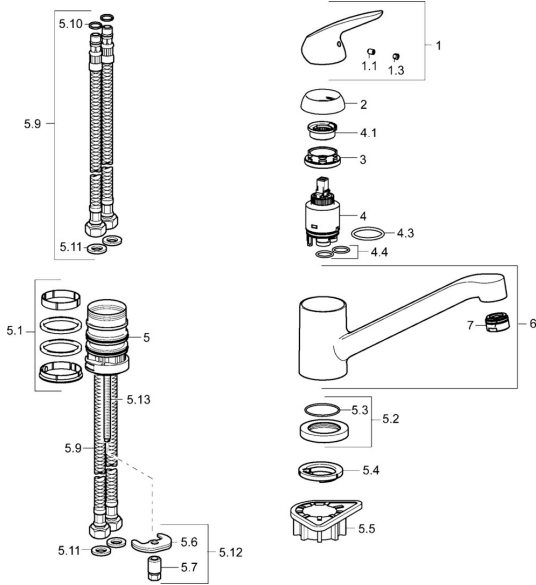

EAN: 4015474260993
static.hansa.com/46082203

Ersatzteile

SP46082203

	Name	Art.-Nr.
1	Hebel Chrom Ausgelaufen	59913966
1.1	Schraube, M5x8, SW2.5	59904755
1.3	Dekorkappe Grau	59912112
2	Abdeckkappe, 33x3 mm Chrom	59912504
3	Spann-Mutter, M37x1, AF30 Ausgelaufen	59912111
4	Kartusche, 3.5 Eco	59912324
4	Kartusche, 3.5 Classic	59913075
4.1	Temperatur-Anschlagring	59912325
4.3	O-Ring, d 28.24x2.62 Ausgelaufen	59912590
4.4	O-Ring, d 10.10x1.60 Ausgelaufen	59905072
5.1	Dichtungskit	1001264V
5.1	Dichtungskit Ausgelaufen	59913968
5.2	Hoher Sockel Ausgelaufen	59913970
5.3	O-Ring, d 34x1.5	59913975
5.4	Bodendichtung	59914591
5.5	PVC-Befestigungsplatte	59910008
5.6	Befestigungsplatte	59904765
5.7	Schraube, M8x1, SW13	59904766
5.9	Anschlußschlauch, L=550, G3/8-M8x1	59913969
5.10	O-Ring, 6x1.4	59913266
5.11	Dichtung, 9.5x14.4x2	59912551
5.12	Befestigungssatz	59910749
5.13	Befestigungsschraube, M8x1, L=140	59912474
6	Auslauf Chrom	59913971
7	Luftsprudler, M24x1 STD HC A Chrom	59902366
N.I.	Schlüssel, SW30/34	59912108
N.I.	Dichtungsset Ausgelaufen	59914043