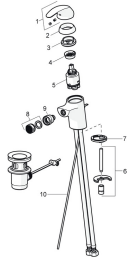

EAN: 4015474238053
static.hansa.com/46073203

Reserveonderdelen

SP46073203

	Naam	Code
01	Hendel Chroom	59913678
02	Kap, 33x3 mm Chroom	59912504
03	Schroefring, M40x1	1003409V
04	Temperature adjustment limiter	59912325
05	Binnenwerk, 3,5 Classic	59913075
06	Bevestigingsset	59912113
07	Wasser	59914591
08	Mousseur, M24x1, 6 l/min Chroom	59913727
09	Kogelstuk bidet	59910952
10	Trekstang	59913214
N.I.	Wastegarnituur Chroom	59904620
N.I.	Sleutel, SW30/34	59912108
N.I.	Flexibele aansluitingen, L=430, G3/8-M10x1	59912515
N.I.	Wastegarnituur, (2019-) Chroom	59914764