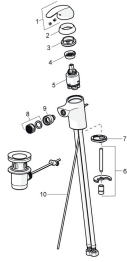

## Ersatzteile

### SP46073203

	Name	Art.-Nr.
01	Hebel Chrom	59913678
02	Abdeckkappe, 33x3 mm Chrom	59912504
03	Spann-Mutter, M40x1	1003409V
04	Temperatur-Anschlagring	59912325
05	Kartusche, 3.5 Classic	59913075
06	Befestigungssatz	59912113
07	Bodendichtung	59914591
08	Luftsprudler, M24x1, 6 l/min Chrom	59913727
09	Strahlregler mit Kugelgelenk für Bidetarmatur	59910952
10	Zugstange mit Knopf	59913214
N.I.	Ablaufgarnitur Chrom	59904620
N.I.	Schlüssel, SW30/34	59912108
N.I.	Anschlußschlauch, L=430, G3/8-M10x1	59912515
N.I.	Ablaufgarnitur, (2019-) Chrom	59914764