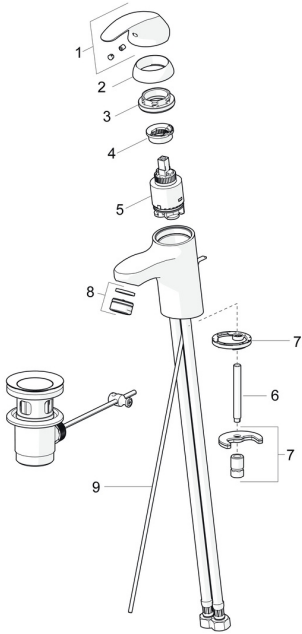

EAN: 4057304002243
static.hansa.com/46062273

Reserveonderdelen

SP46042273

	Naam	Code
01	Hendel Chroom	59913678
02	Kap, 33x3 mm Chroom	59912504
03	Schroefring, M40x1	1003409V
04	Temperature adjustment limiter	59912325
05	Binnenwerk, 3.5 Classic	59913075
06	Bevestigingsschroeven, M8x1, L=140	59912474
07	Bevestigingsset	59910749
08	Mousseur, M24x1, 6 l/min Chroom	59913727
09	Trekstang	59913214
N.I.	Wastegarnituur, (2019-) Chroom	59914763