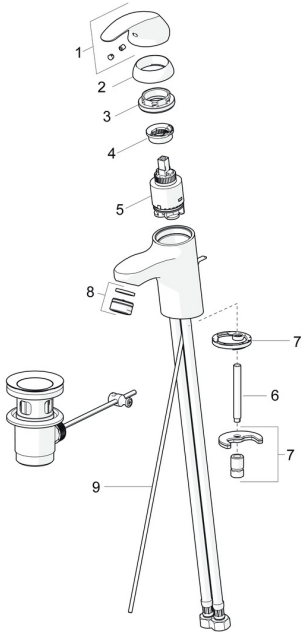

## Ersatzteile

### SP46042273

	Name	Art.-Nr.
01	Hebel Chrom	59913678
02	Abdeckkappe, 33x3 mm Chrom	59912504
03	Spann-Mutter, M40x1	1003409V
04	Temperatur-Anschlagring	59912325
05	Kartusche, 3.5 Classic	59913075
06	Befestigungsschraube, M8x1, L=140	59912474
07	Befestigungssatz	59910749
08	Luftsprudler, M24x1, 6 l/min Chrom	59913727
09	Zugstange mit Knopf	59913214
N.I.	Ablaufgarnitur, (2019-) Chrom	59914763