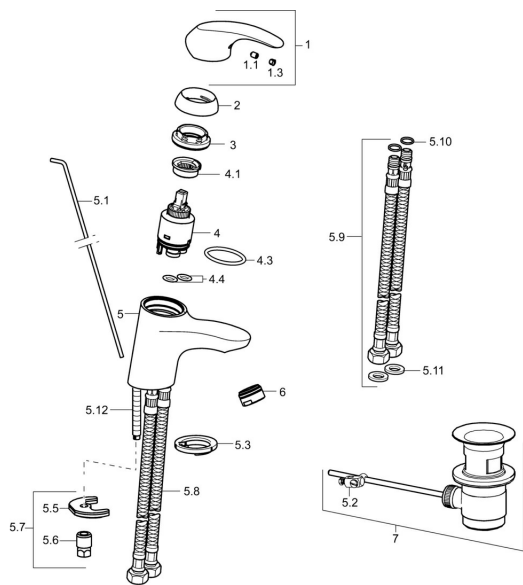

## Náhradné diely

### SP46042203

	Názov	Kód
1	Ovládacia rukoväť Chróm	59913678
1.1	Skrutka, M5x8, SW2,5	59904755
1.3	Záslepka Sivá	59912112
2	Krytka, 33x3 mm Chróm	59912504
3	Prítlačná matica, M40x1	1003409V
4	Kartuš, 3.5 Eco	59912324
4	Kartuš, 3.5 Classic	59913075
4.1	Temperature adjustment limiter	59912325
4.3	O-kružok, d 28.24x2.62 <b>Ukončené</b>	59912590
4.4	O-kružok, d 10.10x1.60 <b>Ukončené</b>	59905072
5.1	Ovládacie tiahlo	59913214
5.2	Spojovací diel tiahla	59904624
5.3	Gumové tesnenie	59914591
5.5		59904765
5.6	Skrutka, M8x1, SW13	59904766
5.7	Upevňovací set	59912113
5.8	Flexibilná hadička, L=430, G3/8-M10x1 RH <b>Ukončené</b>	59913213
5.9	Flexibilná hadička, L=430, G3/8-M10x1	59912515
5.10	O-kružok, d 7.65x1.78	59902337
5.11	Tesnenie, 9.5x14.4x2	59912551
5.12	Upevňovacia skrutka, M8x1, L=140	59912474
6	Aerator, M24x1, 6 l/min Chróm	59913727
7	Vypúšťací ventil umývadla Chróm	59904620
N.I.	Klúč, SW30/34	59912108