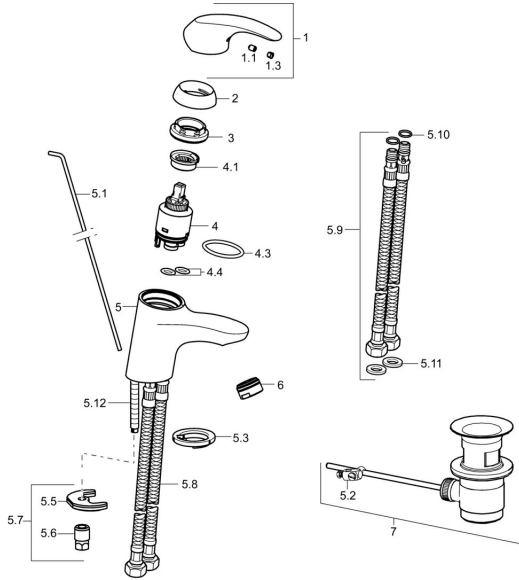

Reserveonderdelen

SP46042203

	Naam	Code
1	Hendel Chroom	59913678
1.1	Schroef, M5x8, SW2.5	59904755
1.3	Sierdop Grijs	59912112
2	Kap, 33x3 mm Chroom	59912504
3	Schroefring, M40x1	1003409V
4	Binnenwerk, 3.5 Eco	59912324
4	Binnenwerk, 3.5 Classic	59913075
4.1	Temperature adjustment limiter	59912325
4.3	O-ring, d 28.24x2.62 Stopgezet	59912590
4.4	O-ring, d 10.10x1.60 Stopgezet	59905072
5.1	Trekstang	59913214
5.2	Gewrichtstuk	59904624
5.3	Wasser	59914591
5.5	Fixing plate	59904765
5.6	Schroef, M8x1, SW13	59904766
5.7	Bevestigingsset	59912113
5.8	Flexibele aansluitingen, L=430, G3/8-M10x1 RH Stopgezet	59913213
5.9	Flexibele aansluitingen, L=430, G3/8-M10x1	59912515
5.10	O-ring, d 7.65x1.78	59902337
5.11	Dichting, 9.5x14.4x2	59912551
5.12	Bevestigingsschroeven, M8x1, L=140	59912474
6	Mousseur, M24x1, 6 l/min Chroom	59913727
7	Wastegarnituur Chroom	59904620
N.I.	Sleutel, SW30/34	59912108